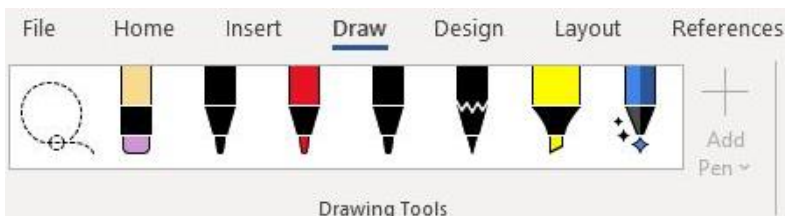

Paint-ohjelmalla voit tallentaa kuvatiedostoja ja käyttää niitä esimerkiksi Wordissa tai PowerPointissa.