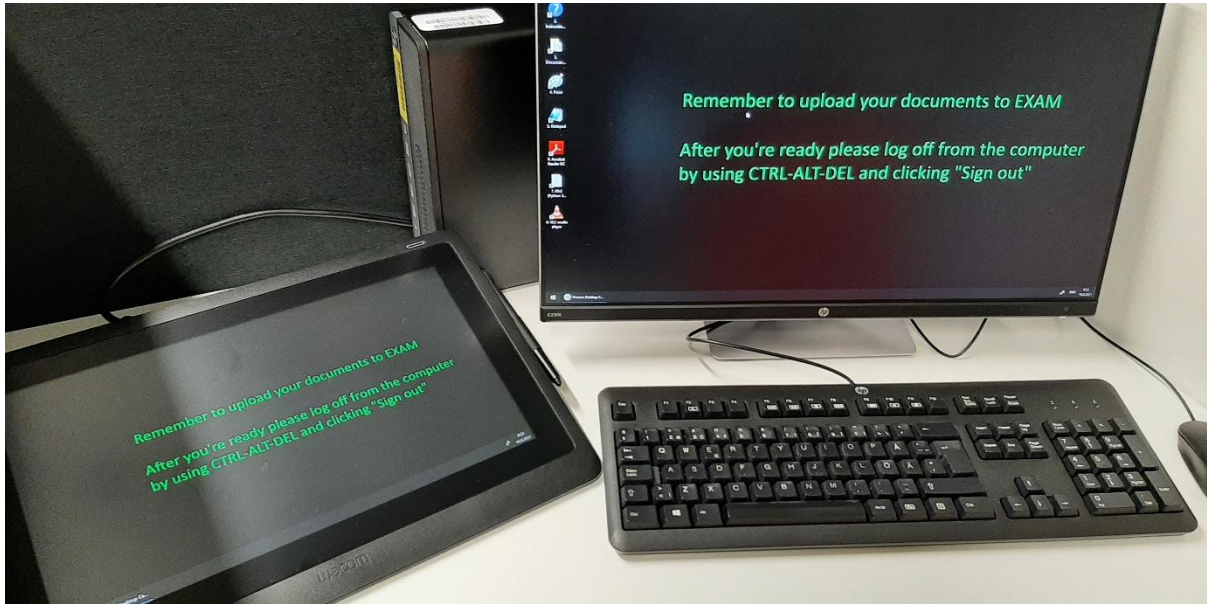

Wacom Cintiq piirtonäyttö

Seuraavilla tenttipisteillä on Wacom Cintiq 16 -piirtonäyttö, joka toimii toisena näyttönä sekä piirtoalustana.

- Lahti, Mikkulankatu 19, 2. krs
Tenttipisteet: LAB: 11, 12, 13, 14 ja LUT: 50, 51, 52
- Lappeenranta, Yliopistonkatu 34
Tenttipisteet: LAB: 23, 26, 27 ja LUT: 1, 5, 6

Piirtonäytön kynä löytyy näytön oikean reunan pidikkeestä. **Muista laittaa kynä takaisin paikalleen käytön jälkeen.**

Voit piirtää seuraavilla ohjelmilla: Paint, Word, PowerPoint ja Excel. Käynnistä ohjelma ja siirrä se piirtonäytölle.